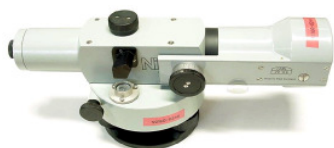

Gebraucht- und Vorführinstrumente

Instrument	Beschreibung	Preis
	<p>Schneller und genauer messen mit System! Trimble S6 (3'') DR300+ Roboticsystem im Koffer mit Dreifuß, 3x Li-Ion Akku, Systemladegerät, Target-ID mit 360° Prisma, TCU Bedieneinheit mit Halter und kompletter Software, Docking-Station. Integrierte Vermessung mit Trimble GPS-Empfänger am Roboticstab. Schnelle Umschaltung zwischen GPS-Empfänger oder Roboticsystem auf dem Meßpunkt.</p>	<p>Preis auf Anfrage.</p>
	<p>Geodimeter 610 Robotic mit Dreifuß, Akku 12V/13Ah, 2x 12/3,8Ah, Singelhalter, 3x ACS410 Ladegerät, Georadio, TSC2 Bedieneinheit SWV12.10 mit Halter (sofort für Trimble GPS einsetzbar), Ladegerät, USB Kabel, Prismenstab Maxilite 2,5m, RMT600 mit Prisma, 2x Universalkabel mit Hirose-Stecker 4 polig. Winkelmessung: 1 mgon</p>	<p>9.000,00€</p>
	<p>Tachymeter Sokkia SET 4C mit Dreifuss, 1x Akku BDC18, 1x Ladegerät für 220V/50Hz 1x Ladegerät für Zigarettenanzünder 12V DC, Speicherkarte SDC2</p>	<p>2.000,00€</p>
	<p>Sokkia SDR33 Feldrechner mit Anschlußkabel für das Tachymeter, Tasche und 2 Stck 9V Alkalinebatterie.</p>	<p>800,00€</p>
	<p>GDM 610M mit Dreifuß und 2x Batterie (Fernrohr) Ladegerät, Datenkabel, Bedienungsanleitung, im Behälter. Winkelmessung: 1 mgon, Speicher: 1000 Pkt. Programme: 20,23,40,41,43,54,</p>	<p>3.000,00 €</p>

Geodimeter 522 2.500,00€
Winkelmessung: 0,5 mgon
Alpha-Tastatur, Speicher 5000 Pkt. Programme:
20/21//23/24/25/26/27/29/40/41/43/45/50/51/54/61

GDM 424 2.000,00€
mit Dreifuß und 2x Batterie (Fernrohr) Ladegerät,
Bedienungsanleitung, im Behälter.
Winkelmessung: 0,5 mgon, Speicher 1000Pkt.
Programme:
20/21//23/24/25/26/27/29/40/41/43/45/50/51/54/61

GDM 424 1.500,00 €
Winkelmessung: 0,5 mgon, Speicher 1000Pkt., im
Behälter.
Programme:
20/21//23/24/25/26/27/29/40/41/43/45/50/51/54/61

Zeiss Ni002 1.400,00 €
mit Planplatte und Teilkreis, Vergrößerung 32-fach,
Genauigkeit 0,7mm mit Planplatte 0,3 mm,
im Behälter